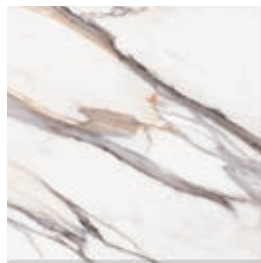

# Navia · Rob · Toronto · Elements · Kensington

33,3x33,3 cm pavimento porosa / 13"x13" red body floor tile

Navia blanco COF01  
33,3x33,3

Rob blanco COF01  
33,3x33,3

Toronto blanco COF01  
33,3x33,3

Elements blanco COF01  
33,3x33,3

Kensington blanco COF01  
33,3x33,3