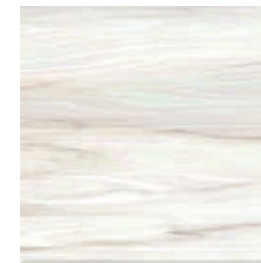

# Navia · Rob · Toronto · Elements · Kensington

33,3x33,3 cm pavimento porosa / 13"x13" red body floor tile

Navia blanco COF01  
33,3x33,3

Rob blanco COF01  
33,3x33,3

Toronto blanco COF01  
33,3x33,3

Elements blanco COF01  
33,3x33,3

Kensington blanco COF01  
33,3x33,3