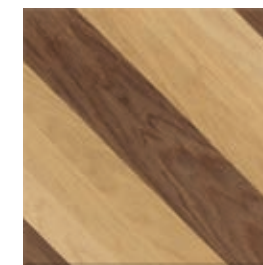

# Welata · Lygreyva

33,3x33,3 cm pavimento porosa / 13"x13" red body floor tile

Welata marrón COF01  
33,3x33,3

Welata perla COF01  
33,3x33,3

Ligreyva marrón COF01  
33,3x33,3

# Nouadhibou

33,3x33,3 cm pavimento porosa / 13"x13" red body floor tile

Nouadhibou blanco  
33,3x33,3 COF01

Nouadhibou beige  
33,3x33,3 COF01